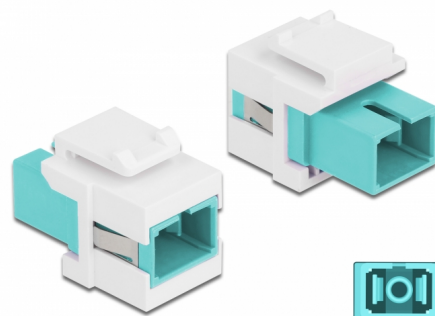

Delock Keystone modul SC Simplex ženski na SC Simplex ženski akvamarin / bijela

Opis

Ovaj Delock modul može se koristiti za produživanje kabela s optičkim vlaknima. Uz standardizirane mjere, može se koristiti za laku ugradnju na primjerice Keystone prednju ploču ili kutiju za površinsko ugrađivanje.

Predmet br. 86716

EAN: 4043619867165

Zemlja podrijetla: China

Pakiranje: Plastična vrećica sa zip zatvaračem

Tehnički podaci

- Priključak:
 - 1 x SC Simplex ženski >
 - 1 x SC Simplex ženski
- Boja: akvamarin
- Za vlakna za više načina rada
- Gubitak na spoju < 0,3 dB
- S poklopcem za prašinu
- Za Keystone priključke dimenzija 19,2 x 14,9 mm
- Kućište boja: bijela
- Mjere (DxŠxV): oko 27,4 x 16,5 x 21,9 mm

Preduvjeti sustava

- Slobodan SC muški priključak

Sadržaj pakiranja

- Keystone modul

Slike

General

Mounting type:	Keystone modul
----------------	----------------

Interface

Priključak 1:	1 x SC Simplex ženski
Priključak 2:	1 x SC Simplex ženski

Physical characteristics

Kućište boja:	bijela
Duljina:	27.4 mm
Width:	16,5 mm
Height:	21,9 mm
Boja:	aqua