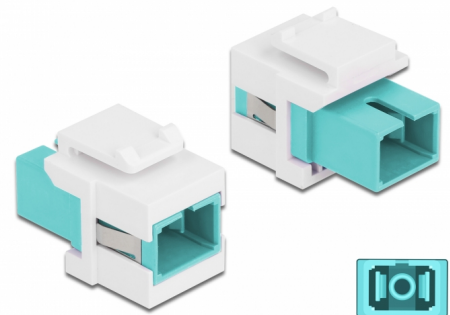

Delock Modulo Keystone SC Simplex femmina per SC Simplex femmina azzurro / bianco

Descrizione

Questo modulo Delock può essere utilizzato per estendere cavi in fibra ottica. Con le sue dimensioni standard, può essere utilizzato per un facile montaggio a incastro, ad esempio in un sezionatore Keystone, un frontalino o una custodia da esterno.

Articolo n. 86716

EAN: 4043619867165

Paese di origine: China

Pacchetto: Sacchetto in plastica con cerniera

Dettagli tecnici

- Connettori:
 - 1 x SC Simplex femmina >
 - 1 x SC Simplex femmina
- Colore: azzurro
- Per fibra a più modalità
- Perdita di inserzione < 0,3 dB
- Con coperchio antipolvere
- Per porte keystone con 19,2 x 14,9 mm
- Custodia colore: bianco
- Dimensioni (LxPxA): ca. 27,4 x 16,5 x 21,9 mm

Requisiti di sistema

- Una porta SC femmina libera

Contenuto della confezione

- Modulo keystone

Immagini

General

| | |
|----------------|-----------------|
| Mounting type: | Modulo keystone |
|----------------|-----------------|

Interface

| | |
|---------------|------------------------|
| Connettore 1: | 1 x SC Simplex femmina |
| Connettore 2: | 1 x SC Simplex femmina |

Physical characteristics

| | |
|------------------|---------|
| Custodia colore: | bianco |
| Lunghezza: | 27.4 mm |
| Width: | 16,5 mm |
| Height: | 21,9 mm |
| Colour: | aqua |