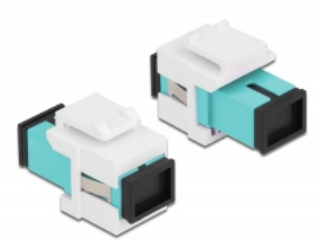

Delock Modulo Keystone SC Simplex femmina per SC Simplex femmina azzurro / bianco

Descrizione

Questo modulo Delock può essere utilizzato per estendere cavi in fibra ottica. Con le sue dimensioni standard, può essere utilizzato per un facile montaggio a incastro, ad esempio in un sezionatore Keystone, un frontalino o una custodia da esterno.

Articolo n. 86716

EAN: 4043619867165

Paese di origine: China

Pacchetto: Sacchetto in plastica con cerniera

Dettagli tecnici

- Connettori:
 - 1 x SC Simplex femmina >
 - 1 x SC Simplex femmina
- Colore: azzurro
- Per fibra a più modalità
- Perdita di inserzione < 0,3 dB
- Con coperchio antipolvere
- Per porte keystone con 19,2 x 14,9 mm
- Custodia colore: bianco
- Dimensioni (LxPxA): ca. 27,4 x 16,5 x 21,9 mm

Requisiti di sistema

- Una porta SC femmina libera

Contenuto della confezione

- Modulo keystone

Immagini

General

| | |
|----------------|-----------------|
| Mounting type: | Modulo keystone |
|----------------|-----------------|

Interface

| | |
|---------------|------------------------|
| Connettore 1: | 1 x SC Simplex femmina |
| Connettore 2: | 1 x SC Simplex femmina |

Physical characteristics

| | |
|------------------|---------|
| Custodia colore: | bianco |
| Lunghezza: | 27.4 mm |
| Width: | 16,5 mm |
| Height: | 21,9 mm |
| Colour: | aqua |