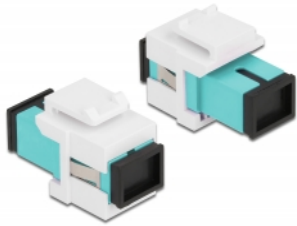

Delock Μονάδα Keystone με SC Simplex θηλυκό προς SC Simplex θηλυκό άκουα / λευκό

Περιγραφή

Αυτή η μονάδα από τη Delock μπορεί να χρησιμοποιηθεί για την επέκταση καλωδίων οπτικών ινών. Με τυποποιημένες διαστάσεις μπορεί να χρησιμοποιηθεί για την εύκολη συμπληρωματική στερέωση σε π.χ. πίνακα ηλεκτρικών συνδέσεων Keystone, πλάκα πρόσοψης ή κουτί στερέωσης επιφάνειας.

Αρ. προϊόντος 86716

EAN: 4043619867165

Χώρα προέλευσης: China

Συσκευασία: Τσαντάκι με φερμουάρ

Προδιαγραφές

- Συνδετήρας:
 - 1 x SC Simplex θηλυκό >
 - 1 x SC Simplex θηλυκό
- Χρώμα: άκουα
- Για πολυτροπική ίνα
- Απώλεια παρεμβολής < 0,3 dB
- Με κάλυμμα για τη σκόνη
- Για θύρες Keystone με 19,2 x 14,9 mm
- Περιβλήμα Χρώμα: λευκό
- Διαστάσεις (ΜxΠxΥ): περ. 27,4 x 16,5 x 21,9 mm

Απαιτήσεις συστήματος

- Μια ελεύθερη αρσενική θύρα SC

Περιεχόμενα συσκευασίας

- Μονάδα Keystone

Εικόνες

General

Mounting type:	Μονάδα Keystone
----------------	-----------------

Interface

Συνδετήρας 1:	1 x SC Simplex θηλυκό
Συνδετήρας 2:	1 x SC Simplex θηλυκό

Physical characteristics

Περίβλημα Χρώμα:	λευκό
Μήκος:	27.4 mm
Width:	16,5 mm
Height:	21,9 mm
Χρώμα:	aqua