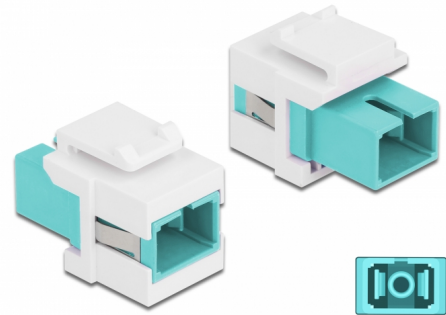

Delock Μονάδα Keystone με SC Simplex θηλυκό προς SC Simplex θηλυκό άκουα / λευκό

Περιγραφή

Αυτή η μονάδα από τη Delock μπορεί να χρησιμοποιηθεί για την επέκταση καλωδίων οπτικών ινών. Με τυποποιημένες διαστάσεις μπορεί να χρησιμοποιηθεί για την εύκολη συμπληρωματική στερέωση σε π.χ. πίνακα ηλεκτρικών συνδέσεων Keystone, πλάκα πρόσοψης ή κουτί στερέωσης επιφάνειας.

Αρ. προϊόντος 86716

EAN: 4043619867165

Χώρα προέλευσης: China

Συσκευασία: Τσαντάκι με φερμουάρ

Προδιαγραφές

- Συνδετήρας:
 - 1 x SC Simplex θηλυκό >
 - 1 x SC Simplex θηλυκό
- Χρώμα: άκουα
- Για πολυτροπική ίνα
- Απώλεια παρεμβολής < 0,3 dB
- Με κάλυμμα για τη σκόνη
- Για θύρες Keystone με 19,2 x 14,9 mm
- Περιβλήμα Χρώμα: λευκό
- Διαστάσεις (ΜxΠxΥ): περ. 27,4 x 16,5 x 21,9 mm

Απαιτήσεις συστήματος

- Μια ελεύθερη αρσενική θύρα SC

Περιεχόμενα συσκευασίας

- Μονάδα Keystone

Εικόνες

General

Mounting type:	Μονάδα Keystone
----------------	-----------------

Interface

Συνδετήρας 1:	1 x SC Simplex θηλυκό
Συνδετήρας 2:	1 x SC Simplex θηλυκό

Physical characteristics

Περίβλημα Χρώμα:	λευκό
Μήκος:	27.4 mm
Width:	16,5 mm
Height:	21,9 mm
Χρώμα:	aqua