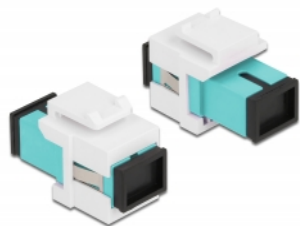

Delock Keystone modul SC Simplex samice na SC Simplex samice aqua / bílá

Popis

Tento modul od Delocku může být použit k prodloužení optických kabelů. Díky jeho normalizovaným rozměrům může být použit pro snadnou montáž např. do Keystone patchpanelové lišty nebo montážní krabice.

Číslo produktu 86716

EAN: 4043619867165

Země původu: China

Balení: Plastová taška se zipem

Technické detaily

- Konektor:
 - 1 x SC Simplex samice >
 - 1 x SC Simplex samice
- Barva: aqua
- Pro Multimód optiku
- Vložený útlum < 0,3 dB
- S prachovou zálepkou
- Pro porty Keystone s 19,2 x 14,9 mm
- Pouzdro barva: bílá
- Rozměry (DxŠxV): cca. 27,4 x 16,5 x 21,9 mm

Systémové požadavky

- Volný port SC samec

Obsah balení

- Keystone modul

Příslušenství

General

Mounting type:	Keystone modul
----------------	----------------

Interface

Konektor 1:	1 x SC Simplex samice
Konektor 2:	1 x SC Simplex samice

Physical characteristics

Pouzdro barva:	bílá
Délka:	27.4 mm
Width:	16,5 mm
Height:	21,9 mm
Barva:	aqua