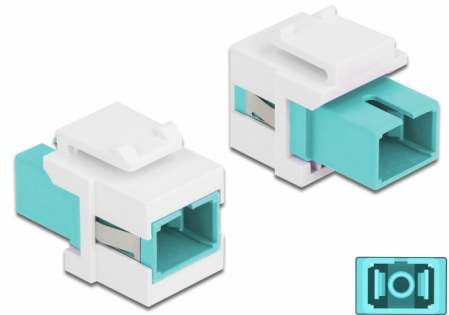

Delock Keystone modul SC Simplex samice na SC Simplex samice aqua / bílá

Popis

Tento modul od Delocku může být použit k prodloužení optických kabelů. Díky jeho normalizovaným rozměrům může být použit pro snadnou montáž např. do Keystone patchpanelové lišty nebo montážní krabice.

Číslo produktu 86716

EAN: 4043619867165

Země původu: China

Balení: Plastová taška se zipem

Technické detaily

- Konektor:
 - 1 x SC Simplex samice >
 - 1 x SC Simplex samice
- Barva: aqua
- Pro Multimód optiku
- Vložený útlum < 0,3 dB
- S prachovou zálepkou
- Pro porty Keystone s 19,2 x 14,9 mm
- Pouzdro barva: bílá
- Rozměry (DxŠxV): cca. 27,4 x 16,5 x 21,9 mm

Systémové požadavky

- Volný port SC samec

Obsah balení

- Keystone modul

Příslušenství

General

Mounting type:	Keystone modul
----------------	----------------

Interface

Konektor 1:	1 x SC Simplex samice
Konektor 2:	1 x SC Simplex samice

Physical characteristics

Pouzdro barva:	bílá
Délka:	27.4 mm
Width:	16,5 mm
Height:	21,9 mm
Barva:	aqua