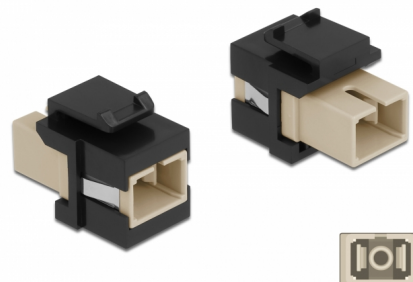

Delock Modul Keystone, SC Simplex mamă la SC Simplex mamă bej / negru

Descriere scurta

Acest modul de la Delock poate fi folosit pentru extinderea cablurilor de fibră optică. Grație dimensiunilor standard, acesta poate fi folosit pentru montare ușoară prin fixare, de exemplu într-un panou Keystone, pe o placă de suprafață sau într-o casetă montată pe o suprafață.

Nr. 86715

EAN: 4043619867158

Țara de origine: China

Pachet: Pungă din plastic
cu închidere tip fermoar

Detalii tehnice

- Conectori:
  - 1 x mamă SC Simplex >
  - 1 x mamă SC Simplex
- Culoare: bej
- Pentru fibră multi-mod
- Pierdere introducere < 0,3 dB
- Cu capac de protecție împotriva prafului
- Pentru porturi Keystone de 19,2 x 14,9 mm
- Carcasa uitoare: negru
- Dimensiunii (LxIxÎ): aprox. 27,4 x 16,5 x 21,9 mm

Cerinte de sistem

- Un port tată SC liber