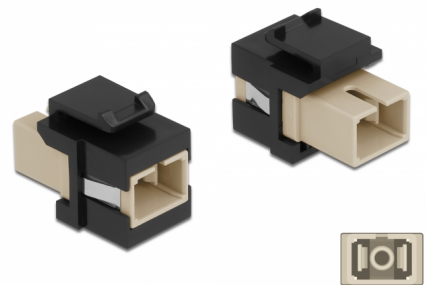

Delock Moduł Keystone SC Simplex żeńskie do SC Simplex żeńskie beżowy / czarny

Opis

Ten moduł firmy Delock można używać w celu rozbudowy okablowania światłowodowego. Dzięki ustandaryzowanym wymiarom, może być on używany do łatwego montażu poprzez zatrzaśnięcie, np. w patch panelu, na płycie przedniej lub w natynkowej puszcze montażowej.

Numer artykułu 86715

EAN: 4043619867158

Kraj pochodzenia: China

Opakowanie: Torba na zamek błyskawiczny

Szczegóły techniczne

- Złącze:
 - 1 x SC Simplex żeński >
 - 1 x SC Simplex żeński
- Kolor: beżowy
- Dla światłowodów wielomodowych
- Tłumienność < 0,3 dB
- Z osłoną przeciwkurzową
- Dla portów keystone z 19,2 x 14,9 mm
- Obudowa kolor: czarny
- Wymiary (DxSxW): ok. 27,4 x 16,5 x 21,9 mm

Wymagania systemowe

- Wolne gniazdo męskie SC

Zawartość opakowania

- Moduł keystone

Zdjęcia

General

Mounting type:	Moduł keystone
----------------	----------------

Interface

Złącze 1:	1 x SC Simplex żeński
Złącze 2:	1 x SC Simplex żeński

Physical characteristics

Obudowa kolor:	czarny
Długość:	27.4 mm
Width:	16,5 mm
Height:	21,9 mm
Kolor:	beżowy