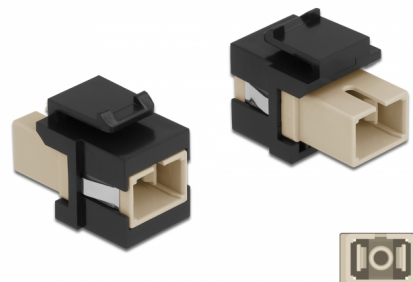

# Delock Keystone modul SC Simplex ženski na SC Simplex ženski bež / crno

## Opis

Ovaj Delock modul može se koristiti za produživanje kabela s optičkim vlaknima. Uz standardizirane mjere, može se koristiti za laku ugradnju na primjerice Keystone prednju ploču ili kutiju za površinsko ugrađivanje.

## Tehnički podaci

- Priključak:
  - 1 x SC Simplex ženski >
  - 1 x SC Simplex ženski
- Boja: bež
- Za vlakna za više načina rada
- Gubitak na spoju < 0,3 dB
- S poklopcem za prašinu
- Za Keystone priključke dimenzija 19,2 x 14,9 mm
- Kućište boja: crno
- Mjere (DxŠxV): oko 27,4 x 16,5 x 21,9 mm

## Preduvjeti sustava

- Slobodan SC muški priključak