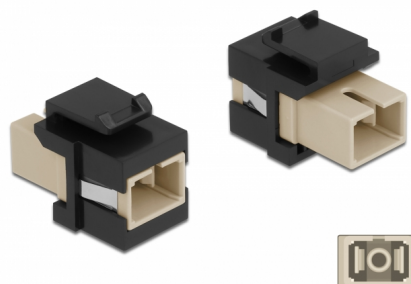

Delock Modulo Keystone SC Simplex femmina per SC Simplex femmina beige / nero

Descrizione

Questo modulo Delock può essere utilizzato per estendere cavi in fibra ottica. Con le sue dimensioni standard, può essere utilizzato per un facile montaggio a incastro, ad esempio in un sezionatore Keystone, un frontalino o una custodia da esterno.

Articolo n. 86715

EAN: 4043619867158

Paese di origine: China

Pacchetto: Sacchetto in plastica con cerniera

Dettagli tecnici

- Connettori:
 - 1 x SC Simplex femmina >
 - 1 x SC Simplex femmina
- Colore: beige
- Per fibra a più modalità
- Perdita di inserzione < 0,3 dB
- Con coperchio antipolvere
- Per porte keystone con 19,2 x 14,9 mm
- Custodia colore: nero
- Dimensioni (LxPxA): ca. 27,4 x 16,5 x 21,9 mm

Requisiti di sistema

- Una porta SC femmina libera

Contenuto della confezione

- Modulo keystone

Immagini

General

Mounting type:	Modulo keystone
----------------	-----------------

Interface

Connettore 1:	1 x SC Simplex femmina
Connettore 2:	1 x SC Simplex femmina

Physical characteristics

Custodia colore:	nero
Lunghezza:	27.4 mm
Width:	16,5 mm
Height:	21,9 mm
Colour:	beige