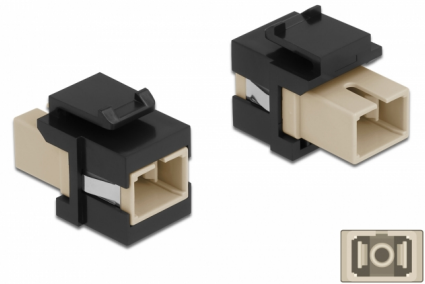

Delock Μονάδα Keystone με SC Simplex θηλυκό προς SC Simplex θηλυκό μπεζ / μαύρο

Περιγραφή

Αυτή η μονάδα από τη Delock μπορεί να χρησιμοποιηθεί για την επέκταση καλωδίων οπτικών ινών. Με τυποποιημένες διαστάσεις μπορεί να χρησιμοποιηθεί για την εύκολη συμπληρωματική στερέωση σε π.χ. πίνακα ηλεκτρικών συνδέσεων Keystone, πλάκα πρόσοψης ή κουτί στερέωσης επιφάνειας.

Αρ. προϊόντος 86715

EAN: 4043619867158

Χώρα προέλευσης: China

Συσκευασία: Τσαντάκι με φερμουάρ

Προδιαγραφές

- Συνδετήρας:
 - 1 x SC Simplex θηλυκό >
 - 1 x SC Simplex θηλυκό
- Χρώμα: μπεζ
- Για πολυτροπική ίνα
- Απώλεια παρεμβολής < 0,3 dB
- Με κάλυμμα για τη σκόνη
- Για θύρες Keystone με 19,2 x 14,9 mm
- Περιβλήμα Χρώμα: μαύρο
- Διαστάσεις (ΜxΠxΥ): περ. 27,4 x 16,5 x 21,9 mm

Απαιτήσεις συστήματος

- Μια ελεύθερη αρσενική θύρα SC

Περιεχόμενα συσκευασίας

- Μονάδα Keystone

Εικόνες

General

| | |
|----------------|-----------------|
| Mounting type: | Μονάδα Keystone |
|----------------|-----------------|

Interface

| | |
|---------------|-----------------------|
| Συνδετήρας 1: | 1 x SC Simplex θηλυκό |
| Συνδετήρας 2: | 1 x SC Simplex θηλυκό |

Physical characteristics

| | |
|------------------|---------|
| Περίβλημα Χρώμα: | μαύρο |
| Μήκος: | 27.4 mm |
| Width: | 16,5 mm |
| Height: | 21,9 mm |
| Χρώμα: | μπεζ |