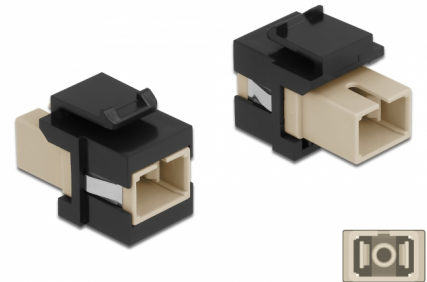

# Delock Module Keystone SC Simplex femelle à SC Simplex femelle beige / noir

## Description

Ce module Delock peut être utilisé pour étendre des câbles à fibre optique. Avec ses dimensions normalisées, il peut être utilisé pour un montage facile par encliquetage, notamment dans un panneau de brassage Keystone, une plaque frontale ou un boîtier à montage en surface.

## Détails techniques

- Connecteurs :
  - 1 x SC Simplex femelle >
  - 1 x SC Simplex femelle
- Couleur : beige
- Pour fibre multi-mode
- Perte d'insertion < 0,3 dB
- Avec couvercle anti-poussière
- Pour ports Keystone 19,2 x 14,9 mm
- Boîtier couleur: noir
- Dimensions (LxlxH) : env. 27,4 x 16,5 x 21,9 mm

## Physical characteristics

Boitier couleur:	noir
Longueur:	27.4 mm
Width:	16,5 mm
Height:	21,9 mm
Couleur:	beige