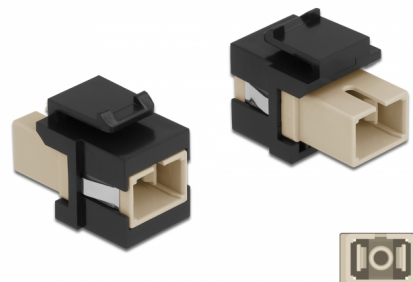

Delock Keystone modul SC Simplex samice na SC Simplex samice šedá / černá

Popis

Tento modul od Delocku může být použit k prodloužení optických kabelů. Díky jeho normalizovaným rozměrům může být použit pro snadnou montáž např. do Keystone patchpanelové lišty nebo montážní krabice.

Číslo produktu 86715

EAN: 4043619867158

Země původu: China

Balení: Plastová taška se zipem

Technické detaily

- Konektor:
 - 1 x SC Simplex samice >
 - 1 x SC Simplex samice
- Barva: šedá
- Pro Multimód optiku
- Vložený útlum < 0,3 dB
- S prachovou záslepkou
- Pro porty Keystone s 19,2 x 14,9 mm
- Pouzdro barva: černá
- Rozměry (DxŠxV): cca. 27,4 x 16,5 x 21,9 mm

Systémové požadavky

- Volný port SC samec

Obsah balení

- Keystone modul

Příslušenství

General

Mounting type:	Keystone modul
----------------	----------------

Interface

Konektor 1:	1 x SC Simplex samice
Konektor 2:	1 x SC Simplex samice

Physical characteristics

Pouzdro barva:	černá
Délka:	27.4 mm
Width:	16,5 mm
Height:	21,9 mm
Barva:	šedá