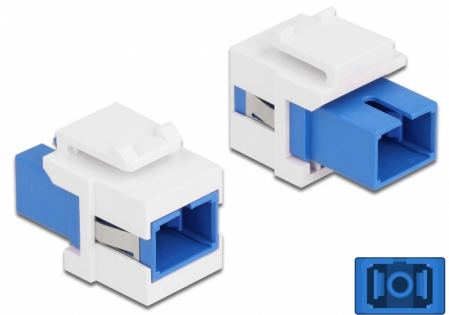

# Delock Keystone-modul SC Simplex hona till SC Simplex hona blå / vit

## Beskrivning

Denna modul från Delock kan användas för att utöka optiska fiberkablar. Tack vare sina standardmått kan den användas för enkel montering som knäpps på plats i t.ex. en Keystone-patchpanel, frontplatta eller extern monteringsbox.

## Specifikationer

- Anslutning:
  - 1 x SC Simplex hona >
  - 1 x SC Simplex hona
- Färg: blå
- För singlemodfiber
- Insättningsdämpning < 0,2 dB
- Med dammskydd
- För Keystone-portar med 19,2 x 14,9 mm
- Hölje färg: vit
- Mått (LxBxH): ca 27,4 x 16,5 x 21,9 mm

## Physical characteristics

Hölje färg:	vit
Längd:	27.4 mm
Width:	16,5 mm
Height:	21,9 mm
Färg:	blå