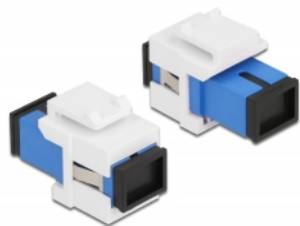

Pachetul contine

- Modul tip Keystone

Imagini