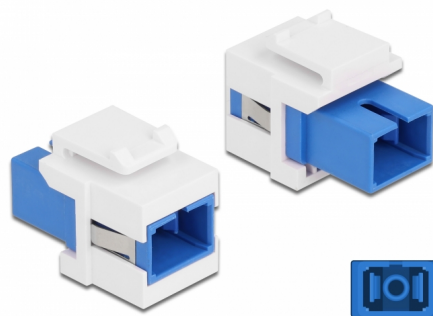

# Delock Modul Keystone, SC Simplex mamă la SC Simplex mamă albastru / alb

## Descriere scurta

Acest modul de la Delock poate fi folosit pentru extinderea cablurilor de fibră optică. Grație dimensiunilor standard, acesta poate fi folosit pentru montare ușoară prin fixare, de exemplu într-un panou Keystone, pe o placă de suprafață sau într-o casetă montată pe o suprafață.

## Detalii tehnice

- Conectori:
  - 1 x mamă SC Simplex >
  - 1 x mamă SC Simplex
- Culoare: albastru
- Pentru fibră multi-mod
- Pierdere introducere < 0,2 dB
- Cu capac de protecție împotriva prafului
- Pentru porturi Keystone de 19,2 x 14,9 mm
- Carcasa uitoare: alb
- Dimensiunii (LxlxÎ): aprox. 27,4 x 16,5 x 21,9 mm

## Physical characteristics

Carcasa uitoare:	alb
Lungime:	27.4 mm
Width:	16,5 mm
Height:	21,9 mm
Colour:	albastru