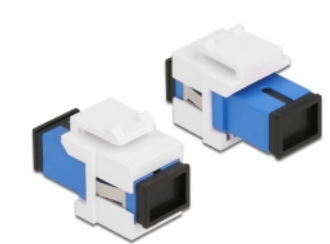

Delock Modulo Keystone SC Simplex femmina per SC Simplex femmina blu / bianco

Descrizione

Questo modulo Delock può essere utilizzato per estendere cavi in fibra ottica. Con le sue dimensioni standard, può essere utilizzato per un facile montaggio a incastro, ad esempio in un sezionatore Keystone, un frontalino o una custodia da esterno.

Articolo n. 86714

EAN: 4043619867141

Paese di origine: China

Pacchetto: Sacchetto in plastica con cerniera

Dettagli tecnici

- Connettori:
 - 1 x SC Simplex femmina >
 - 1 x SC Simplex femmina
- Colore: blu
- Per fibra singlemode
- Perdita di inserzione < 0,2 dB
- Con coperchio antipolvere
- Per porte keystone con 19,2 x 14,9 mm
- Custodia colore: bianco
- Dimensioni (LxPxA): ca. 27,4 x 16,5 x 21,9 mm

Requisiti di sistema

- Una porta SC femmina libera

Contenuto della confezione

- Modulo keystone

Immagini

General

Mounting type:	Modulo keystone
----------------	-----------------

Interface

Connettore 1:	1 x SC Simplex femmina
Connettore 2:	1 x SC Simplex femmina

Physical characteristics

Custodia colore:	bianco
Lunghezza:	27.4 mm
Width:	16,5 mm
Height:	21,9 mm
Colour:	blu