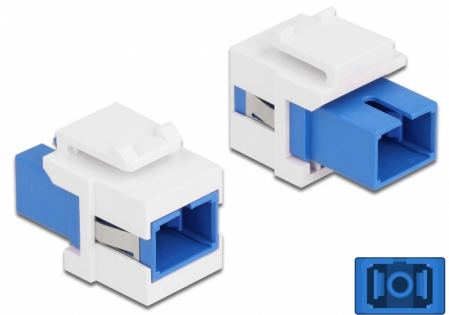

Delock Modulo Keystone SC Simplex femmina per SC Simplex femmina blu / bianco

Descrizione

Questo modulo Delock può essere utilizzato per estendere cavi in fibra ottica. Con le sue dimensioni standard, può essere utilizzato per un facile montaggio a incastro, ad esempio in un sezionatore Keystone, un frontalino o una custodia da esterno.

Articolo n. 86714

EAN: 4043619867141

Paese di origine: China

Pacchetto: Sacchetto in plastica con cerniera

Dettagli tecnici

- Connettori:
 - 1 x SC Simplex femmina >
 - 1 x SC Simplex femmina
- Colore: blu
- Per fibra singlemode
- Perdita di inserzione < 0,2 dB
- Con coperchio antipolvere
- Per porte keystone con 19,2 x 14,9 mm
- Custodia colore: bianco
- Dimensioni (LxPxA): ca. 27,4 x 16,5 x 21,9 mm

Requisiti di sistema

- Una porta SC femmina libera

Contenuto della confezione

- Modulo keystone

Immagini

General

Mounting type:	Modulo keystone
----------------	-----------------

Interface

Connettore 1:	1 x SC Simplex femmina
Connettore 2:	1 x SC Simplex femmina

Physical characteristics

Custodia colore:	bianco
Lunghezza:	27.4 mm
Width:	16,5 mm
Height:	21,9 mm
Colour:	blu