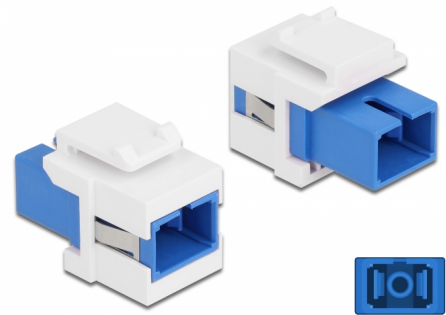

Delock Μονάδα Keystone με SC Simplex θηλυκό προς SC Simplex θηλυκό μπλε / λευκό

Περιγραφή

Αυτή η μονάδα από τη Delock μπορεί να χρησιμοποιηθεί για την επέκταση καλωδίων οπτικών ινών. Με τυποποιημένες διαστάσεις μπορεί να χρησιμοποιηθεί για την εύκολη συμπληρωματική στερέωση σε π.χ. πίνακα ηλεκτρικών συνδέσεων Keystone, πλάκα πρόσοψης ή κουτί στερέωσης επιφάνειας.

Αρ. προϊόντος 86714

EAN: 4043619867141

Χώρα προέλευσης: China

Συσκευασία: Τσαντάκι με φερμουάρ

Προδιαγραφές

- Συνδετήρας:
 - 1 x SC Simplex θηλυκό >
 - 1 x SC Simplex θηλυκό
- Χρώμα: μπλε
- Μονότροπο καλώδιο
- Απώλεια παρεμβολής < 0,2 dB
- Με κάλυμμα για τη σκόνη
- Για θύρες Keystone με 19,2 x 14,9 mm
- Περιβλήμα Χρώμα: λευκό
- Διαστάσεις (ΜxΠxΥ): περ. 27,4 x 16,5 x 21,9 mm

Απαιτήσεις συστήματος

- Μια ελεύθερη αρσενική θύρα SC

Περιεχόμενα συσκευασίας

- Μονάδα Keystone

Εικόνες

General

Mounting type:	Μονάδα Keystone
----------------	-----------------

Interface

Συνδετήρας 1:	1 x SC Simplex θηλυκό
Συνδετήρας 2:	1 x SC Simplex θηλυκό

Physical characteristics

Περίβλημα Χρώμα:	λευκό
Μήκος:	27.4 mm
Width:	16,5 mm
Height:	21,9 mm
Χρώμα:	μπλε