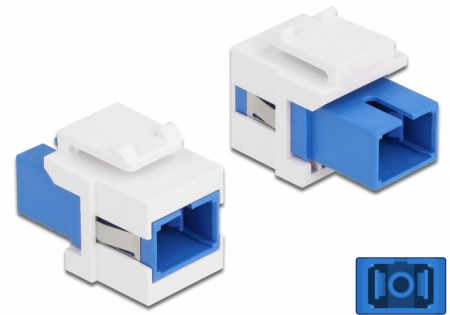

Delock Module Keystone SC Simplex femelle à SC Simplex femelle bleu / blanc

Description

Ce module Delock peut être utilisé pour étendre des câbles à fibre optique. Avec ses dimensions normalisées, il peut être utilisé pour un montage facile par encliquetage, notamment dans un panneau de brassage Keystone, une plaque frontale ou un boîtier à montage en surface.

N° produit 86714

EAN: 4043619867141

Pays d'origine: China

Emballage: Sac polyvalent à fermeture éclair

Détails techniques

- Connecteurs :
 - 1 x SC Simplex femelle >
 - 1 x SC Simplex femelle
- Couleur : bleu
- Pour fibre mode unique
- Perte d'insertion < 0,2 dB
- Avec couvercle anti-poussière
- Pour ports Keystone 19,2 x 14,9 mm
- Boîtier couleur: blanc
- Dimensions (LxlxH) : env. 27,4 x 16,5 x 21,9 mm

Configuration système requise

- Un port SC mâle libre

Contenu de l'emballage

- Module Keystone

Image

General

Mounting type:	Module Keystone
----------------	-----------------

Interface

Connecteur 1:	1 x SC Simplex femelle
Connecteur 2:	1 x SC Simplex femelle

Physical characteristics

Boitier couleur:	blanc
Longueur:	27.4 mm
Width:	16,5 mm
Height:	21,9 mm
Couleur:	bleu