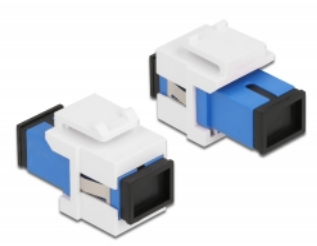

Delock Module Keystone SC Simplex femelle à SC Simplex femelle bleu / blanc

Description

Ce module Delock peut être utilisé pour étendre des câbles à fibre optique. Avec ses dimensions normalisées, il peut être utilisé pour un montage facile par encliquetage, notamment dans un panneau de brassage Keystone, une plaque frontale ou un boîtier à montage en surface.

N° produit 86714

EAN: 4043619867141

Pays d'origine: China

Emballage: Sac polyvalent à fermeture éclair

Détails techniques

- Connecteurs :
 - 1 x SC Simplex femelle >
 - 1 x SC Simplex femelle
- Couleur : bleu
- Pour fibre mode unique
- Perte d'insertion < 0,2 dB
- Avec couvercle anti-poussière
- Pour ports Keystone 19,2 x 14,9 mm
- Boîtier couleur: blanc
- Dimensions (LxlxH) : env. 27,4 x 16,5 x 21,9 mm

Configuration système requise

- Un port SC mâle libre

Contenu de l'emballage

- Module Keystone

Image

General

Mounting type:	Module Keystone
----------------	-----------------

Interface

Connecteur 1:	1 x SC Simplex femelle
Connecteur 2:	1 x SC Simplex femelle

Physical characteristics

Boitier couleur:	blanc
Longueur:	27.4 mm
Width:	16,5 mm
Height:	21,9 mm
Couleur:	bleu