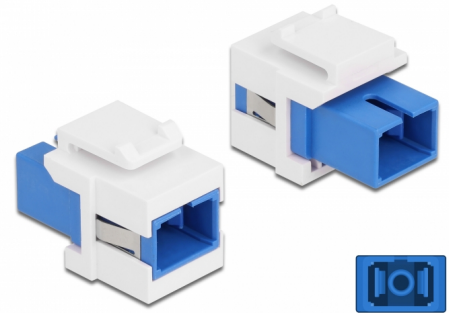

Delock Keystone modul SC Simplex samice na SC Simplex samice modrý / bílá

Popis

Tento modul od Delocku může být použit k prodloužení optických kabelů. Díky jeho normalizovaným rozměrům může být použit pro snadnou montáž např. do Keystone patchpanelové lišty nebo montážní krabice.

Číslo produktu 86714

EAN: 4043619867141

Země původu: China

Balení: Plastová taška se zipem

Technické detaily

- Konektor:
 - 1 x SC Simplex samice >
 - 1 x SC Simplex samice
- Barva: modrý
- Pro Single mód optiku
- Vložený útlum < 0,2 dB
- S prachovou zásepkou
- Pro porty Keystone s 19,2 x 14,9 mm
- Pouzdro barva: bílá
- Rozměry (DxŠxV): cca. 27,4 x 16,5 x 21,9 mm

Systémové požadavky

- Volný port SC samec

Obsah balení

- Keystone modul

Příslušenství

General

Mounting type:	Keystone modul
----------------	----------------

Interface

Konektor 1:	1 x SC Simplex samice
Konektor 2:	1 x SC Simplex samice

Physical characteristics

Pouzdro barva:	bílá
Délka:	27.4 mm
Width:	16,5 mm
Height:	21,9 mm
Barva:	modrý