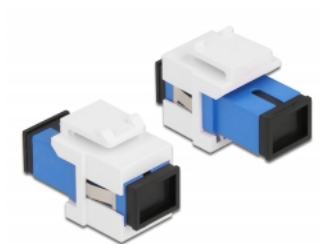

Delock Keystone modul SC Simplex samice na SC Simplex samice modrý / bílá

Popis

Tento modul od Delocku může být použit k prodloužení optických kabelů. Díky jeho normalizovaným rozměrům může být použit pro snadnou montáž např. do Keystone patchpanelové lišty nebo montážní krabice.

Číslo produktu 86714

EAN: 4043619867141

Země původu: China

Balení: Plastová taška se zipem

Technické detaily

- Konektor:
 - 1 x SC Simplex samice >
 - 1 x SC Simplex samice
- Barva: modrý
- Pro Single mód optiku
- Vložený útlum < 0,2 dB
- S prachovou zásepkou
- Pro porty Keystone s 19,2 x 14,9 mm
- Pouzdro barva: bílá
- Rozměry (DxŠxV): cca. 27,4 x 16,5 x 21,9 mm

Systémové požadavky

- Volný port SC samec

Obsah balení

- Keystone modul

Příslušenství

General

Mounting type:	Keystone modul
----------------	----------------

Interface

Konektor 1:	1 x SC Simplex samice
Konektor 2:	1 x SC Simplex samice

Physical characteristics

Pouzdro barva:	bílá
Délka:	27.4 mm
Width:	16,5 mm
Height:	21,9 mm
Barva:	modrý