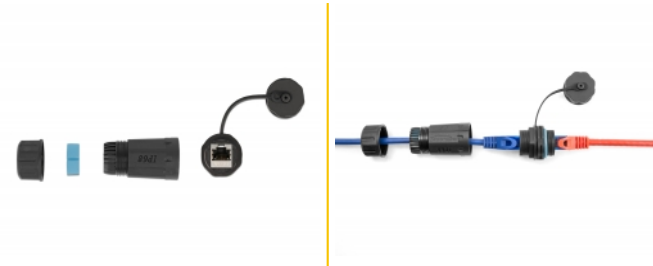

- Conector pentru cablu

Imagini