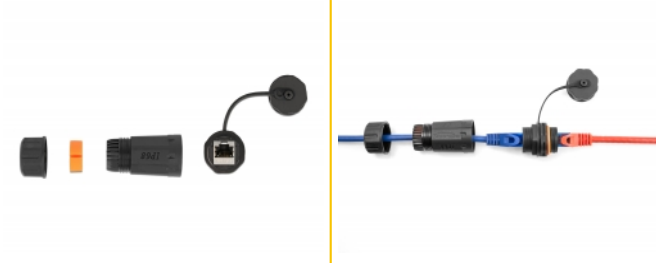

Delock Kabelanslutning RJ45 hona till RJ45 hona Cat.6A med hölje och skyddshätta vattentät

Beskrivning

Kabelanslutning från Delock som kan användas för att ansluta eller förlänga två RJ45-nätverkskablar och passar perfekt för utomhusbruk, t.ex. i trädgården. Med den här kopplingen finns det en vattentät kabelinföring på ena sidan med hölje och skruvhätta som skyddas med en tätningssring av silikon och den andra sidan kan förslutas med en skyddshätta.

IP68 damm- och vattentät

Kopplingen erbjuder ökat skydd mot smuts och fukt för anslutning av nätverkskablar.

Artikelnummer 86700

EAN: 4043619867004

Ursprungsland: China

Paket: Zippåse

Specifikationer

- Anslutning:
 - 1 x RJ45 hona >
 - 1 x RJ45 hona
- 1:1-anlutning
- Cat.6A specifikation
- Skärmad (STP)
- Tätningssring av silikon röd
- Lock
- Skyddsklass: IP68
- Kabelldiameter 5,0 - 7,5 mm
- Driftstemperatur: -40 °C ~ 85 °C
- Material: Plast
- Färg: svart
- Mått (LxBxH): ca 74 x 29 x 29 mm

Paketets innehåll

- Kabelanslutning

Bilder

General

Specifikationer:	Cat. 6A
------------------	---------

Interface

Kontakt 1:	1 x RJ45 hona
Kontakt 2:	1 x RJ45 hona

Technical characteristics

Driftstemperatur:	-40 °C ~ 85 °C
-------------------	----------------

Physical characteristics

Material:	Plast
Shielding:	STP
Längd:	74 mm
Width:	29 mm
Height:	29 mm
Färg:	svart
Kabeldiameter:	5,0 - 7,5 mm