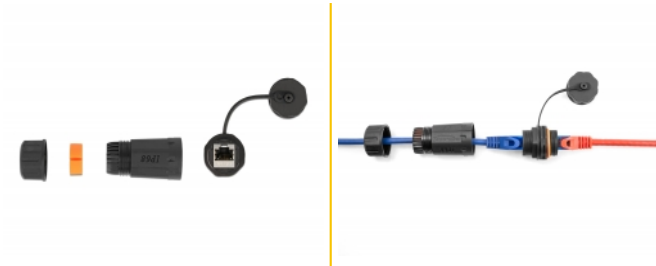

- Conector pentru cablu

Imagini