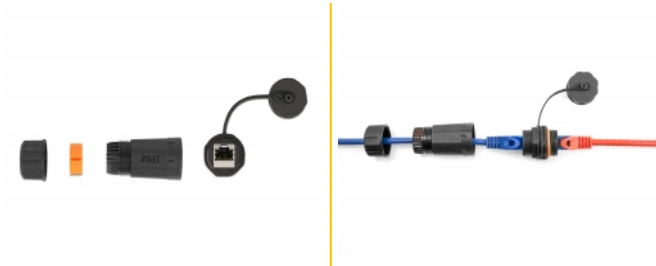

- Złącze kablowe

Zdjęcia