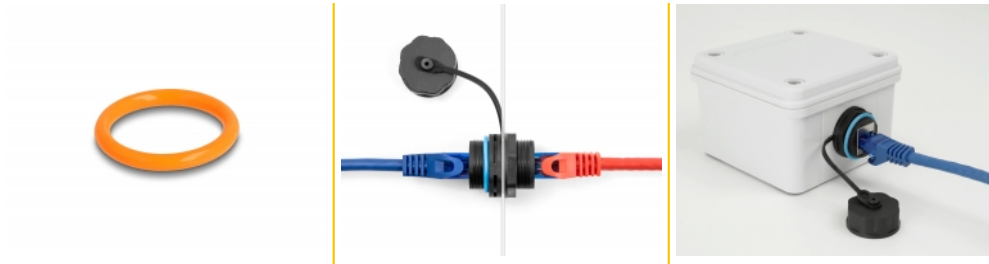

- Conector pentru cablu

Imagini