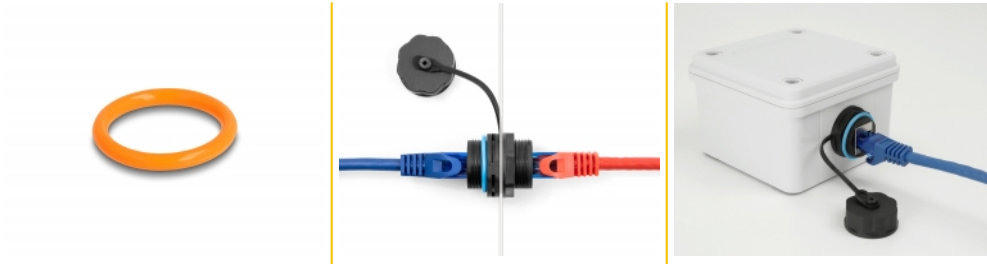

Περιεχόμενα συσκευασίας

- Σύνδεσμος καλωδίου

Εικόνες