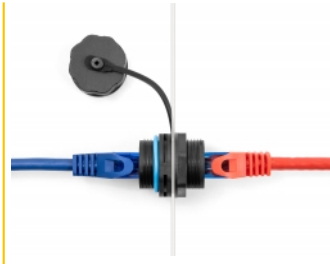

Delock Konektor kabelu ze zásuvkového RJ45 na zásuvkový RJ45, kategorie 6A s ochranným víčkem, vodotěsný

Popis

Tento kabelový konektor značky Delock lze použít k připojení nebo prodloužení dvou síťových kabelů RJ45 a je ideální k používání venku, například na zahradě.

U této spojky RJ45 je na jedné straně vodotěsná kabelová ucpávka, kterou chrání silikonový těsnicí kroužek, zatímco druhou stranu lze uzavřít ochranným víčkem.

Odolnost proti prachu a vodě IP68

Spojka se vyznačuje zvýšenou ochranou proti prachu a nečistotám pro připojení síťových kabelů.

Číslo produktu 86695

EAN: 4043619866953

Země původu: China

Balení: Plastová taška se zipem

Technické detaily

- Konektor:
 - 1 x RJ45 samice >
 - 1 x RJ45 samice
- 1:1 spojení
- Cat.6A specifikace
- Stíněný (STP)
- Silikonový těsnicí kroužek, modrý
- Kryt
- Třída ochrany: IP68
- Pro kabely s průměrem od 5,0 - 7,5 mm
- Provozní teplota: -40 °C ~ 85 °C
- Materiál: plast
- Barva: černá
- Rozměry (DxŠxV): cca. 30 x 30 x 23 mm

Obsah balení

- Konektor kabelu

Příslušenství

General

Specifikace:	Cat. 6A
--------------	---------

Interface

Konektor 1:	1 x RJ45 samice
Konektor 2:	1 x RJ45 samice

Technical characteristics