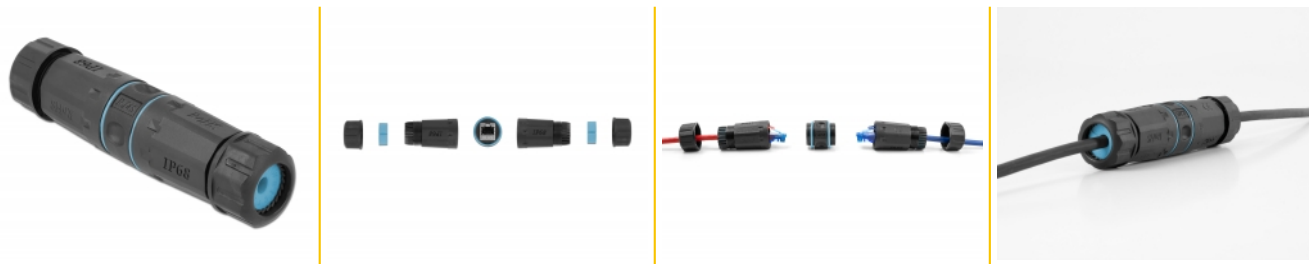

- Spojnik kabela

Slike