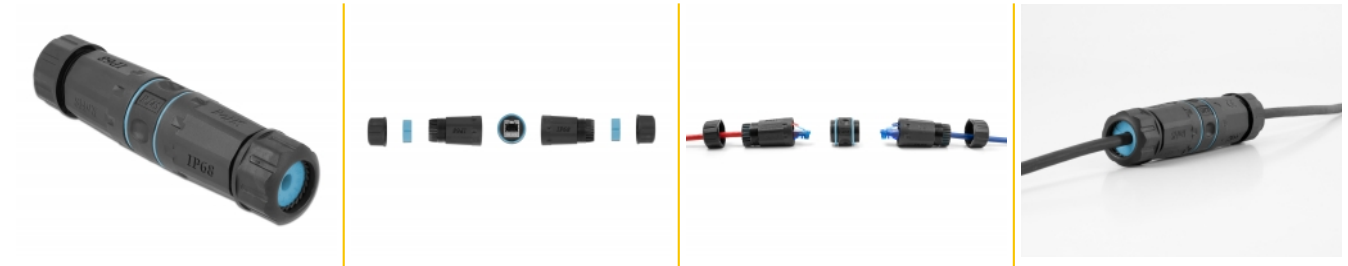

Contenido del paquete

- Conector de cable

Image