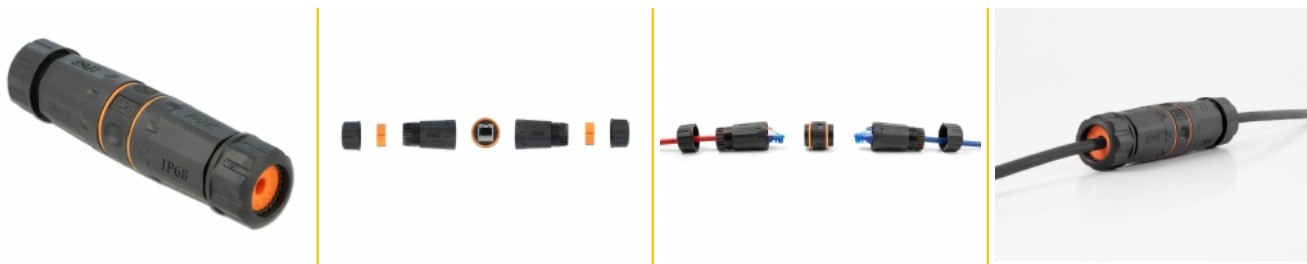

- Διαστάσεις (ΜxΠxΥ): περ. 122 x 30 x 23 mm

Περιεχόμενα συσκευασίας

- Σύνδεσμος καλωδίου

Εικόνες