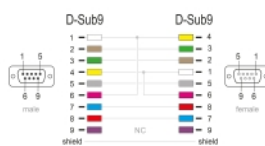

2 m

Nr. 86616

EAN: 4043619866168

Țara de origine: China

Pachet: Pungă din plastic
cu închidere tip fermoar

Detalii tehnice

- Conectori:
 - 1 x seriale D-Sub9 tată, cu șuruburi >
 - 1 x seriale D-Sub9 mamă, cu piulițe
- Grosime cablu: 28 AWG
- Cablu cu fir complet
- Alocare pin: 1+6 – 4, 2 – 3, 3 – 2, 4 – 1+6, 5 – 5, 7 – 8, 8 – 7, ecranat
- Culoare: negru
- Izolator: PVC
- Tipul șurubului: #4-40 UNC
- Diametru cablu: ca. 5 mm
- Lungime cablu, inclusiv conectori: cca. 2 m

Cerinte de sistem

- Un port D-Sub9 tată disponibil

Pachetul contine

- Cablu

Imagini

General

| | |
|----------------|---------------------------|
| Specification: | RS-232 (EIA / TIA) |
| Style: | Null Modem Mini Sub-D9 |

Interface

| | |
|-------------|---------------------------------------|
| Conector 1: | 1 x seriale Sub-D 9 tată, cu șuruburi |
| Conector 2: | 1 x seriale Sub-D 9 mamă, cu piulițe |

Technical characteristics

| | |
|----------------------|--|
| Data transfer rate: | up to 921.6 Kbps |
| Signal transmission: | TxD, RxD, RTS, CTS, DTR, DSR, DCD, GND |

Physical characteristics

| | |
|-------------------------------|--|
| Cable type: | AWM Style 2464 28 AWG 80 °C 300 V VW-1 |
| Cable length incl. connector: | 2 m |
| Pin finishing: | placat cu aur |
| Conductor material: | Copper tinned |
| Conductor gauge: | 28 AWG |
| Tipul șurubului: | #4-40 UNC |
| Colour: | negru |
| Cable jacket material: | PVC |
| Safety of Flammability: | VW-1 |