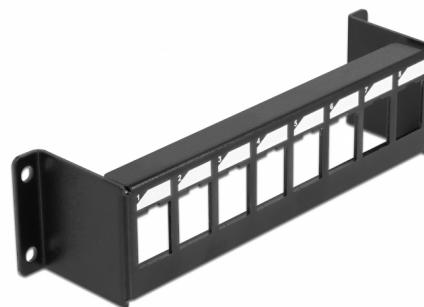

Delock Panou de montare Keystone cu 8 porturi și montaj pe suprafață

Descriere scurta

Acest panou de la Delock poate fi montat, de exemplu, în interiorul incintelor sau carcaselor Grație dimensiunilor standardizate, acesta este adecvat pentru montarea simplă cu fixare a modulelor Keystone cu 8 porturi.

Nr. 86611

EAN: 4043619866113

Țara de origine: Taiwan,
Republic of China

Pachet: White Box

Detalii tehnice

- 8 porturi Keystone, 19,2 x 14,9 mm
- Plăcuță de specificații integrată
- Distanță orificiu șurub: cca 165 x 30 mm
- Material: metal
- Culoare: negru
- Dimensiunii (LxlxÎ): aprox. 175,0 x 44,0 x 41,6 mm

Pachetul contine

- Panou Keystone

General

Mounting type:	Modul tip Keystone
----------------	--------------------

Physical characteristics

Carcasa uloare:	negru
Material carcasă:	metal
Lungime:	175 mm
Width:	44 mm
Height:	41.6 mm