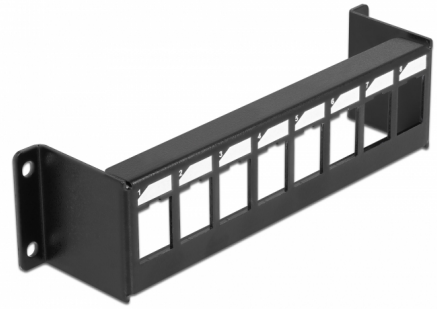

Delock Keystone ploča za montažu 8 ulaza površinska montaža

Opis

Primjerice, ova Delock ploča može se ugraditi u ormare ili kućišta. Uz standardizirane mjere, prikladan je za laku ugradnju 8 Keystone modula.

Predmet br. 86611

EAN: 4043619866113

Zemlja podrijetla: Taiwan,
Republic of China

Pakiranje: White Box

Tehnički podaci

- 8 Keystone priključaka 19,2 x 14,9 mm
- Integrirana nazivna pločica
- Korak rupa za vijak: cca. 165 x 30 mm: cca. 165 x 30 mm
- Materijal: metal
- Boja: crno
- Mjere (DxŠxV): oko 175,0 x 44,0 x 41,6 mm

Sadržaj pakiranja

- Keystone ploča

General

Mounting type:	Keystone modul
----------------	----------------

Physical characteristics

Kućište boja:	crne
Materijal kućišta:	metal
Duljina:	175 mm
Width:	44 mm
Height:	41.6 mm