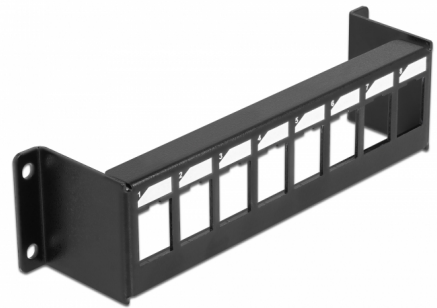

Delock Pannello di montaggio Keystone a 8 porte con montaggio in superficie

Descrizione

Questo Delock può essere montato, ad esempio, in alloggiamenti o case. Con dimensioni standardizzate, è adatto per il facile montaggio a scatto di 8 moduli Keystone.

Articolo n. 86611

EAN: 4043619866113

Paese di origine: Taiwan,
Republic of China

Pacchetto: White Box

Dettagli tecnici

- 8 porte Keystone 19,2 x 14,9 mm
- Targhetta integrata
- Passo del foro per vite: circa 165 x 30 mm
- Materiale: metallo
- Colore: nero
- Dimensioni (LxPxA): ca. 175,0 x 44,0 x 41,6 mm

Contenuto della confezione

- Pannello Keystone

General

Mounting type:	Modulo keystone
----------------	-----------------

Physical characteristics

Custodia colore:	nero
Materiale custodia:	metallo
Lunghezza:	175 mm
Width:	44 mm
Height:	41.6 mm