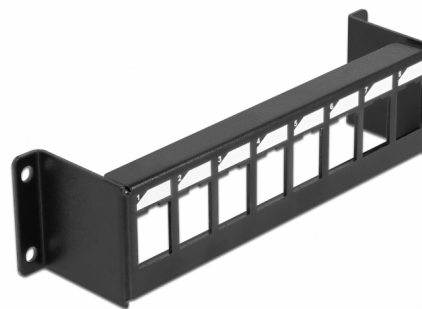

# Delock Πίνακας Τοποθέτησης Keystone 8 Θυρών σύνδεσης επιφάνειας

## Περιγραφή

Αυτός ο πίνακας από τη Delock μπορεί να στερεωθεί π.χ. σε περιβλήματα ή θήκες. Με τις τυποποιημένες διαστάσεις, είναι κατάλληλος για εύκολη συμπληρωματική στερέωση 8 μονάδων Keystone.

## Προδιαγραφές

- 8 θύρες Keystone 19,2 x 14,9 mm
- Ενσωματωμένη πινακίδα
- Βήμα οπής βίδας: περ. 165 x 30 mm
- Υλικό: μέταλλο
- Χρώμα: μαύρο
- Διαστάσεις (ΜxΠxΥ): περ. 175,0 x 44,0 x 41,6 mm

## Physical characteristics

Περιβλήμα Χρώμα:	μαύρο
Υλικό περιβλήματος:	μέταλλο
Μήκος:	175 mm
Width:	44 mm
Height:	41.6 mm