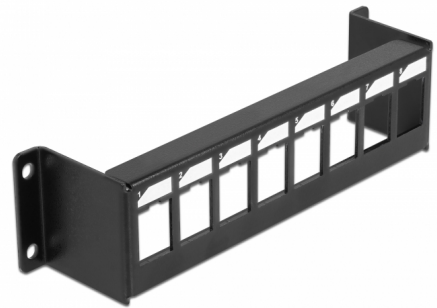

Delock Montážní panel Keystone, 8 portů, povrchová montáž

Popis

Tento panel od Delocku může být namontován např. v externích pouzdrech nebo skříních. Díky jeho normalizovaným rozměrům může být použit pro snadnou montáž 8 Keystone modulů.

Číslo produktu 86611

EAN: 4043619866113

Země původu: Taiwan,
Republic of China

Balení: White Box

Technické detaily

- 8 Keystone portů 19,2 x 14,9 mm
- Integrovaný štítek
Rozteč otvorů pro šroub: ca. 165 x 30 mm
- Materiál: kov
- Barva: černá
- Rozměry (DxŠxV): cca. 175,0 x 44,0 x 41,6 mm

Obsah balení

- Keystone panel

General

Mounting type:	Keystone modul
----------------	----------------

Physical characteristics

Pouzdro barva:	černá
Materiál pouzdra:	kov
Délka:	175 mm
Width:	44 mm
Height:	41.6 mm