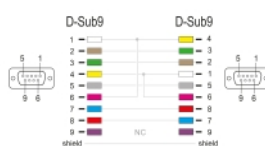

Zawartość opakowania

- Kabel

Zdjęcia