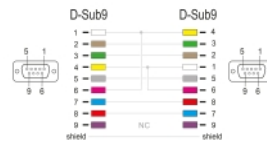

Contenido del paquete

- Cable

Image