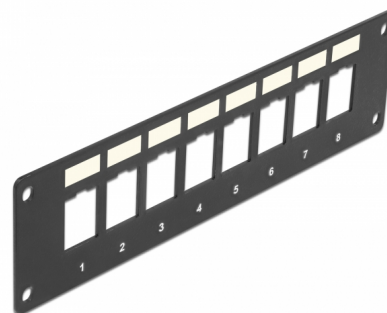

Delock Panou de montare Keystone cu 8 porturi și montaj încastrat

Descriere scurta

Acest panou de la Delock poate fi montat, de exemplu, în interiorul incintelor sau carcaselor. Grație dimensiunilor standardizate, acesta este adecvat pentru montarea simplă cu fixare a modulelor Keystone cu 8 porturi.

Nr. 86597

EAN: 4043619865970

Țara de origine: Taiwan,
Republic of China

Pachet: White Box

Detalii tehnice

- 8 porturi Keystone, 19,2 x 14,9 mm
- Plăcuță de specificații integrată
- Distanță orificiu șurub: cca 175 x 37 mm
- Material: metal
- Culoare: negru
- Dimensiunii (LxlxÎ): aprox. 185,0 x 50,0 x 1,6 mm

Pachetul contine

- Panou Keystone
- 4 x șuruburi

General

Mounting type:	Modul tip Keystone
----------------	--------------------

Physical characteristics

Carcasa uitoare:	negru
Material carcasă:	metal
Lungime:	185 mm
Width:	50 mm
Height:	1,6 mm