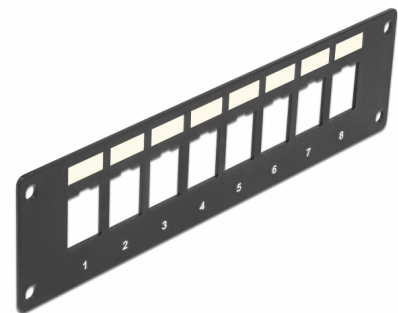

Delock 8 portowy panel montażowy Keystone, podtynkowy

Opis

Ten panel firmy Delock można mocować, np. w obudowach lub skrzynkach. Dzięki ustandaryzowanym wymiarom, jest on odpowiedni dla łatwego montażu poprzez zatrzaśnięcie 8 modułów Keystone.

Numer artykułu 86597

EAN: 4043619865970

Kraj pochodzenia:
Taiwan, Republic of
China

Opakowanie: White Box

Szczegóły techniczne

- 8 portów Keystone 19,2 x 14,9 mm
- Zintegrowana tabliczka
- Wysokość otworu na śrubkę: ok. 175 x 37 mm
- Materiał: metal
- Kolor: czarny
- Wymiary (DxSxW): ok. 185,0 x 50,0 x 1,6 mm

Zawartość opakowania

- Panel Keystone
- 4 x śruby

General

Mounting type:	Moduł keystone
----------------	----------------

Physical characteristics

Obudowa kolor:	czarny
Materiał obudowy:	metal
Długość:	185 mm
Width:	50 mm
Height:	1,6 mm