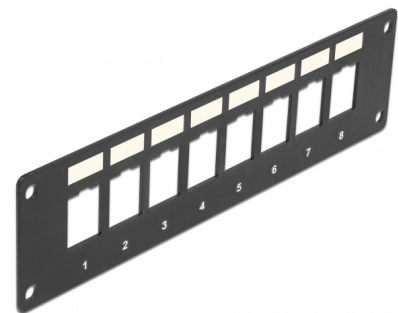

Delock Pannello di montaggio Keystone a 8 porte con montaggio a filo

Descrizione

Questo Delock può essere montato, ad esempio, in alloggiamenti o case. Con dimensioni standardizzate, è adatto per il facile montaggio a scatto di 8 moduli Keystone.

Articolo n. 86597

EAN: 4043619865970

Paese di origine: Taiwan,
Republic of China

Pacchetto: White Box

Dettagli tecnici

- 8 porte Keystone 19,2 x 14,9 mm
- Targhetta integrata
- Passo del foro per vite: circa 175 x 37 mm
- Materiale: metallo
- Colore: nero
- Dimensioni (LxPxA): ca. 185,0 x 50,0 x 1,6 mm

Contenuto della confezione

- Pannello Keystone
- 4 x viti

General

Mounting type:	Modulo keystone
----------------	-----------------

Physical characteristics

Custodia colore:	nero
Materiale custodia:	metallo
Lunghezza:	185 mm
Width:	50 mm
Height:	1,6 mm