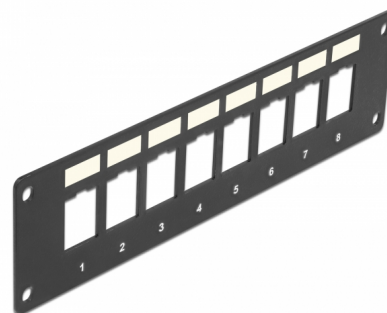

Delock Πίνακας Τοποθέτησης Keystone 8 Θυρών καλυμμένης γραμμής

Περιγραφή

Αυτός ο πίνακας από τη Delock μπορεί να στερεωθεί π.χ. σε περιβλήματα ή θήκες. Με τις τυποποιημένες διαστάσεις, είναι κατάλληλος για εύκολη συμπληρωματική στερέωση 8 μονάδων Keystone.

Αρ. προϊόντος 86597

EAN: 4043619865970

Χώρα προέλευσης:
Taiwan, Republic of
China

Συσκευασία: White Box

Προδιαγραφές

- 8 θύρες Keystone 19,2 x 14,9 mm
- Ενσωματωμένη πινακίδα
- Βήμα οπής βίδας: περ. 175 x 37 mm
- Υλικό: μέταλλο
- Χρώμα: μαύρο
- Διαστάσεις (ΜxΠxΥ): περ. 185,0 x 50,0 x 1,6 mm

Περιεχόμενα συσκευασίας

- Πίνακας Keystone
- 4 x βίδες

General

Mounting type:	Μονάδα Keystone
----------------	-----------------

Physical characteristics

Περιβλήμα Χρώμα:	μαύρο
Υλικό περιβλήματος:	μέταλλο
Μήκος:	185 mm
Width:	50 mm
Height:	1,6 mm