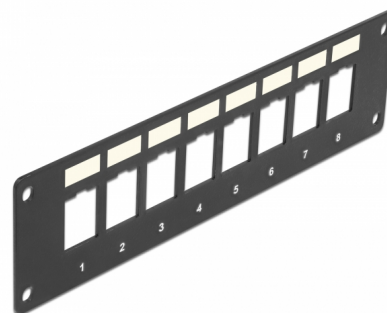

# Delock Panneau de montage Keystone, 8 ports, encastré

## Description

Ce panneau Delock peut être monté notamment dans des enceintes ou des boîtiers. Avec ses dimensions normalisées, il convient au montage facile par encliquetage de 8 modules Keystone.

**N° produit 86597**

## Détails techniques

- 8 ports Keystone 19,2 x 14,9 mm
- Plaque signalétique intégrée
- Pas du trou de vis : env. 175 x 37 mm
- Matière : métal
- Couleur : noir
- Dimensions (LxlxH) : env. 185,0 x 50,0 x 1,6 mm

## Physical characteristics

Boîtier couleur:	noir
Matériau du boîtier :	métal
Longueur:	185 mm
Width:	50 mm
Height:	1,6 mm