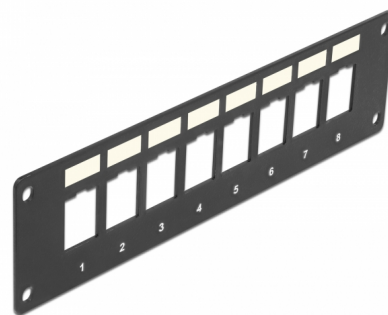

Delock Montážní panel Keystone, 8 portů, zapuštěná montáž

Popis

Tento panel od Delocku může být namontován např. v externích pouzdrech nebo skříních. Díky jeho normalizovaným rozměrům může být použit pro snadnou montáž 8 Keystone modulů.

Číslo produktu 86597

EAN: 4043619865970

Země původu: Taiwan,
Republic of China

Balení: White Box

Technické detaily

- 8 Keystone portů 19,2 x 14,9 mm
- Integrovaný štítek
- Rozteč otvorů pro šroub: ca. 175 x 37 mm
- Materiál: kov
- Barva: černá
- Rozměry (DxŠxV): cca. 185,0 x 50,0 x 1,6 mm

Obsah balení

- Keystone panel
- 4 x šroubky

General

Mounting type:	Keystone modul
----------------	----------------

Physical characteristics

Pouzdro barva:	černá
Materiál pouzdra:	kov
Délka:	185 mm
Width:	50 mm
Height:	1,6 mm