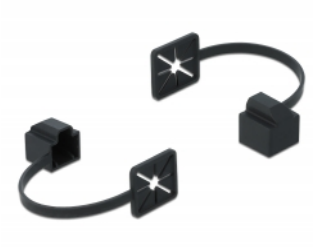

Delock Capac anti-praf pentru RJ45 tată cu clemă de fixare neagră

Descriere scurta

Acest capac anti-praf de la Delock poate proteja conectorii RJ45 ai cablurilor de rețea împotriva prafului sau deteriorărilor.

Fixare sigură a conectorului

Cu clema integrată, capacul de protecție împotriva prafului poate fi atașat la un cablu și oferă astfel o fixare sigură și fermă.

Nr. 86589

EAN: 4043619865895

Țara de origine: China

Pachet: Pungă din plastic
cu închidere tip fermoar

Detalii tehnice

- Capac anti-praf pentru RJ45 tată
- Clemă pentru fixarea cablului
- Material: plastic
- Culoare: negru
- Dimensiunii (LxlxÎ): aprox. 14,7 x 14,0 x 10,7 mm

Pachetul contine

- Capace anti-praf

Imagini

General

Style:	cu clemă de fixare
--------	--------------------

Interface

connector:	1 x RJ45 tată
------------	---------------

Physical characteristics