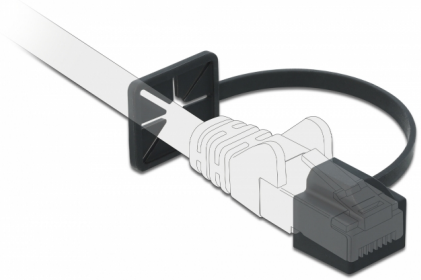

Delock Copertura antipolvere per RJ45 maschio con clip di montaggio nero

Descrizione

Questa copertura antipolvere Delock è in grado di proteggere connettori RJ45 su cavi di rete da sporcizia o danni.

Aggancio sicuro sul connettore

Con la clip integrata, il coperchio antipolvere può essere fissato a un cavo e fornisce così un'ulteriore presa sicura e salda.

Articolo n. 86589

EAN: 4043619865895

Paese di origine: China

Pacchetto: Sacchetto in plastica con cerniera

Dettagli tecnici

- Copertura antipolvere per RJ45 maschio
- Clip per il fissaggio al cavo
- Materiale: plastica
- Colore: nero
- Dimensioni (LxPxA): ca. 14,7 x 14,0 x 10,7 mm

Contenuto della confezione

- Coperture antipolvere

Immagini

General

Style:	con clip di montaggio
--------	-----------------------

Interface

connector:	1 x RJ45 maschio
------------	------------------

Physical characteristics

Lunghezza:	14,7 mm
Width:	14,0 mm
Height:	10,7 mm
Colour:	nero