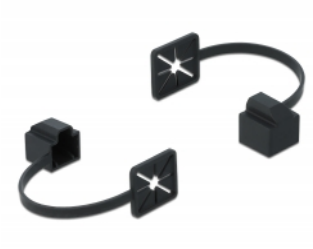

Delock Copertura antipolvere per RJ45 maschio con clip di montaggio nero

Descrizione

Questa copertura antipolvere Delock è in grado di proteggere connettori RJ45 su cavi di rete da sporcizia o danni.

Aggancio sicuro sul connettore

Con la clip integrata, il coperchio antipolvere può essere fissato a un cavo e fornisce così un'ulteriore presa sicura e salda.

Articolo n. 86589

EAN: 4043619865895

Paese di origine: China

Pacchetto: Sacchetto in plastica con cerniera

Dettagli tecnici

- Copertura antipolvere per RJ45 maschio
- Clip per il fissaggio al cavo
- Materiale: plastica
- Colore: nero
- Dimensioni (LxPxA): ca. 14,7 x 14,0 x 10,7 mm

Contenuto della confezione

- Coperture antipolvere

Immagini

General

Style:	con clip di montaggio
--------	-----------------------

Interface

connector:	1 x RJ45 maschio
------------	------------------

Physical characteristics

Lunghezza:	14,7 mm
Width:	14,0 mm
Height:	10,7 mm
Colour:	nero