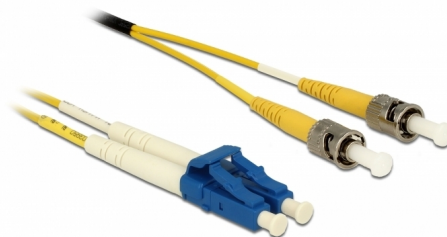

Delock Cablu cu fibră optică LC > ST Singlemode OS2 0,5 m

Descriere scurta

Acest cablu de fibră optică de la Delock poate fi folosit pentru conectarea diferitelor dispozitive de rețea, de exemplu un switch sau un convertor media.

0.5 m

Nr. 86569

EAN: 4043619865697

Țara de origine: China

Pachet: Pungă din plastic
cu închidere tip fermoar

Detalii tehnice

- Conectori:
 - 1 x LC Duplex >
 - 1 x ST Duplex
- Cablu Singlemode OS2
- Fibră: 9/125 μm
- Ferulă ceramică, protecție anti-praf
- Pierdere introducere < 0,1 dB
- Diametru cablu: ca. 1,8 mm
- LS0H (fără halogen)
- Culoare: galben
- Lungime cablu: aprox. 0,5 m

Cerinte de sistem

- Un port LC duplex disponibil

Pachetul contine

- Cablu cu fibră optică

General

Specification:	OS2
----------------	-----

Interface

Conector 1:	1 x LC Duplex
Conector 2:	1 x ST Duplex

Physical characteristics

Cable colour:	galben
Cable length incl. connector:	0,5 m