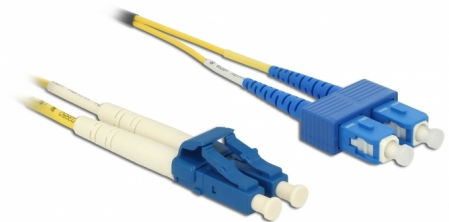

Delock Cablu cu fibră optică LC > SC Singlemode OS2 0,5 m

Descriere scurta

Acest cablu de fibră optică de la Delock poate fi folosit pentru conectarea diferitelor dispozitive de rețea, de exemplu un switch sau un convertor media.

0.5 m

Nr. 86548

EAN: 4043619865482

Țara de origine: China

Pachet: Pungă din plastic
cu închidere tip fermoar

Detalii tehnice

- Conectori:
 - 1 x LC Duplex >
 - 1 x SC Duplex
- Cablu Singlemode OS2
- Fibră: 9/125 μm
- Ferulă ceramică, protecție anti-praf
- Pierdere introducere < 0,1 dB
- Diametru cablu: ca. 1,8 mm
- LS0H (fără halogen)
- Culoare: galben
- Lungime cablu: aprox. 0,5 m

Cerinte de sistem

- Un port LC duplex disponibil

Pachetul contine

- Cablu cu fibră optică

General

Specification:	OS2
----------------	-----

Interface

Conector 1:	1 x LC Duplex
Conector 2:	1 x SC Duplex

Physical characteristics

Cable colour:	galben
Cable length incl. connector:	0,5 m