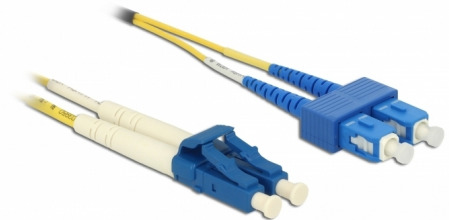

Delock Optický kabel LC > SC Single mód OS2 0,5 m

Popis

Tento optický kabel od Delocku může být použit pro připojení různých síťových zařízení, např. switch k media konvertoru.

0.5 m

Číslo produktu 86548

EAN: 4043619865482

Země původu: China

Balení: Plastová taška se zipem

Technické detaily

- Konektor:
 - 1 x LC Duplex >
 - 1 x SC Duplex
- Single mód OS2 kabel
- Vlákno: 9/125 µm
- Keramický kroužek se záslepkou proti prachu
- Vložený útlum < 0,1 dB
- Průměr kabelu: cca. 1,8 mm
- LS0H (bez halogenů)
- Barva: žlutá
- Délka kabelu: cca. 0,5 m

Systemové požadavky

- Jeden volný port LC duplex

Obsah balení

- Optický kabel

General

Specifikace:	OS2
--------------	-----

Interface

Konektor 1:	1 x LC Duplex
Konektor 2:	1 x SC Duplex

Physical characteristics

Barva kabelu:	žlutá
Cable length incl. connector:	0,5 m