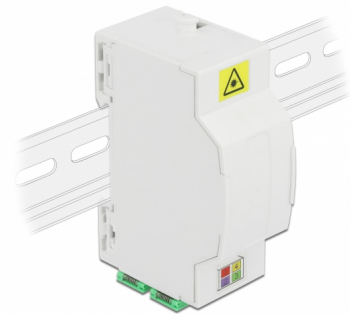

Delock Optisk fiberanslutningslåda för DIN-skena 4 x SC Simplex eller LC Duplex

Beskrivning

Fiberoptisk kopplingsdosa från Delock som kan inrymma upp till fyra SC Simplex eller LC Duplex-fiberoptikkablar. Det integrerade klippet möjliggör montering på 35 mm DIN-skenor.

Artikelnummer 86543

EAN: 4043619865437

Ursprungsland: China

Paket: White Box

Specifikationer

- Optisk fiberanslutningslåda för FTTH-applikationer
- 4 platser för SC Simplex eller LC Duplex-kopplingar
- Montering med DIN-skena: 35 mm
- Skyddande flik
- Färg: vit
- Material: ABS
- Mått (LxBxH): ca 85,0 x 60,5 x 31,5 mm

Paketets innehåll

- Optisk fiberanslutningslåda
- 4 x SC Simplex-koppling med laserskyddsflik

Bilder

General

Mounting type:	Montering med DIN-skena: 35 mm
----------------	--------------------------------

Physical characteristics

Material:	ABS
Längd:	85 mm
Width:	60,5 mm
Height:	31,5 mm
Färg:	vit