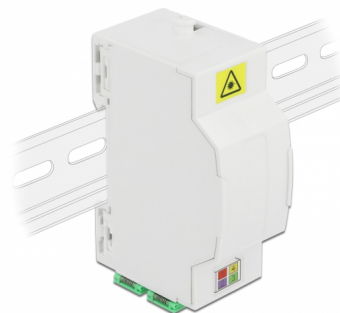

Delock Cutie de conectare cu fibre optice pentru șină DIN 4 x SC Simplex sau LC Duplex

Descriere scurta

Această cutie de joncțiune din fibră optică de la Delock poate găzdui până la patru cabluri optice SC Simplex sau LC Duplex. Clemele integrate permit montarea pe șinele DIN de 35 mm.

Nr. 86543

EAN: 4043619865437

Țara de origine: China

Pachet: White Box

Detalii tehnice

- Cutie de conectare cu fibră optică pentru aplicații FTTH
- 4 sloturi pentru cuplajele SC Simplex sau LC Duplex
- Montare pe șină DIN: 35 mm
- Flip de protecție
- Culoare: alb
- Material: ABS
- Dimensiunii (LxlxÎ): aprox. 85,0 x 60,5 x 31,5 mm

Pachetul contine

- Cutie de conectare cu fibră optică
- 4 x ambreiaje SC Simplex cu protecție ușoară de laser

Imagini

General

Mounting type:	Montare pe șină DIN: 35 mm
----------------	----------------------------

Physical characteristics

Material:	ABS
Lungime:	85 mm
Width:	60,5 mm
Height:	31,5 mm
Colour:	alb