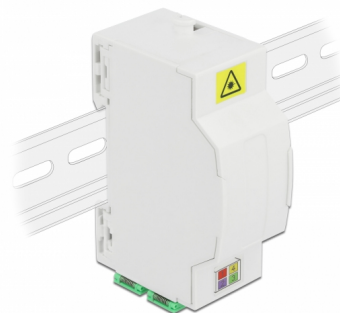

Delock Priključna kutija s optičkim vlaknima za DIN vodilicu 4 x SC Simplex ili LC Duplex

Opis

Ova priključna kutija s optičkim vlaknima tvrtke Delock može smjestiti do četiri SC Simplex ili LC Duplex optička kabela. Ugrađene kopče omogućavaju montiranje na 35 mm DIN vodilice.

Predmet br. 86543

EAN: 4043619865437

Zemlja podrijetla: China

Pakiranje: White Box

Tehnički podaci

- Priključna kutija s optičkim vlaknima za FTTH primjene
- 4 utora za SC Simplex ili LC Duplex spojke
- Montaža DIN vodilice: 35 mm
- Zaštitni preklop
- Boja: bijela
- Materijal: ABS
- Mjere (DxŠxV): oko 85,0 x 60,5 x 31,5 mm

Sadržaj pakiranja

- Priključna kutija s optičkim vlaknima
- 4 x SC Simplex sprežnika s preklopom za zaštitu od lasera

Slike

General

Mounting type:	Montaža DIN vodilice: 35 mm
----------------	-----------------------------

Physical characteristics

Materijal:	ABS
Duljina:	85 mm
Width:	60,5 mm
Height:	31,5 mm
Boja:	bijela