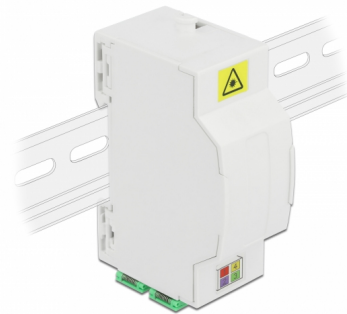

# Delock Scatola di connessione in fibra ottica per guida DIN 4 x SC Simplex o LC Duplex

## Descrizione

Questa scatola di giunzione in fibra ottica Delock può contenere fino a quattro cavi in fibra ottica SC Simplex o LC Duplex. Le clip integrate consentono il montaggio su guide DIN da 35 mm.

## Dettagli tecnici

- Scatola di connessione in fibra ottica per applicazioni FTTH
- 4 slot per attacchi SC Simplex o LC Duplex
- Montaggio su guida DIN: 35 mm
- Capovolgimento protettivo
- Colore: bianco
- Materiale: ABS
- Dimensioni (LxPxA): ca. 85,0 x 60,5 x 31,5 mm

## Contenuto della confezione

- Scatola di connessione in fibra ottica
- 4 x attacco SC Simplex con protezione laser per capovolgimento